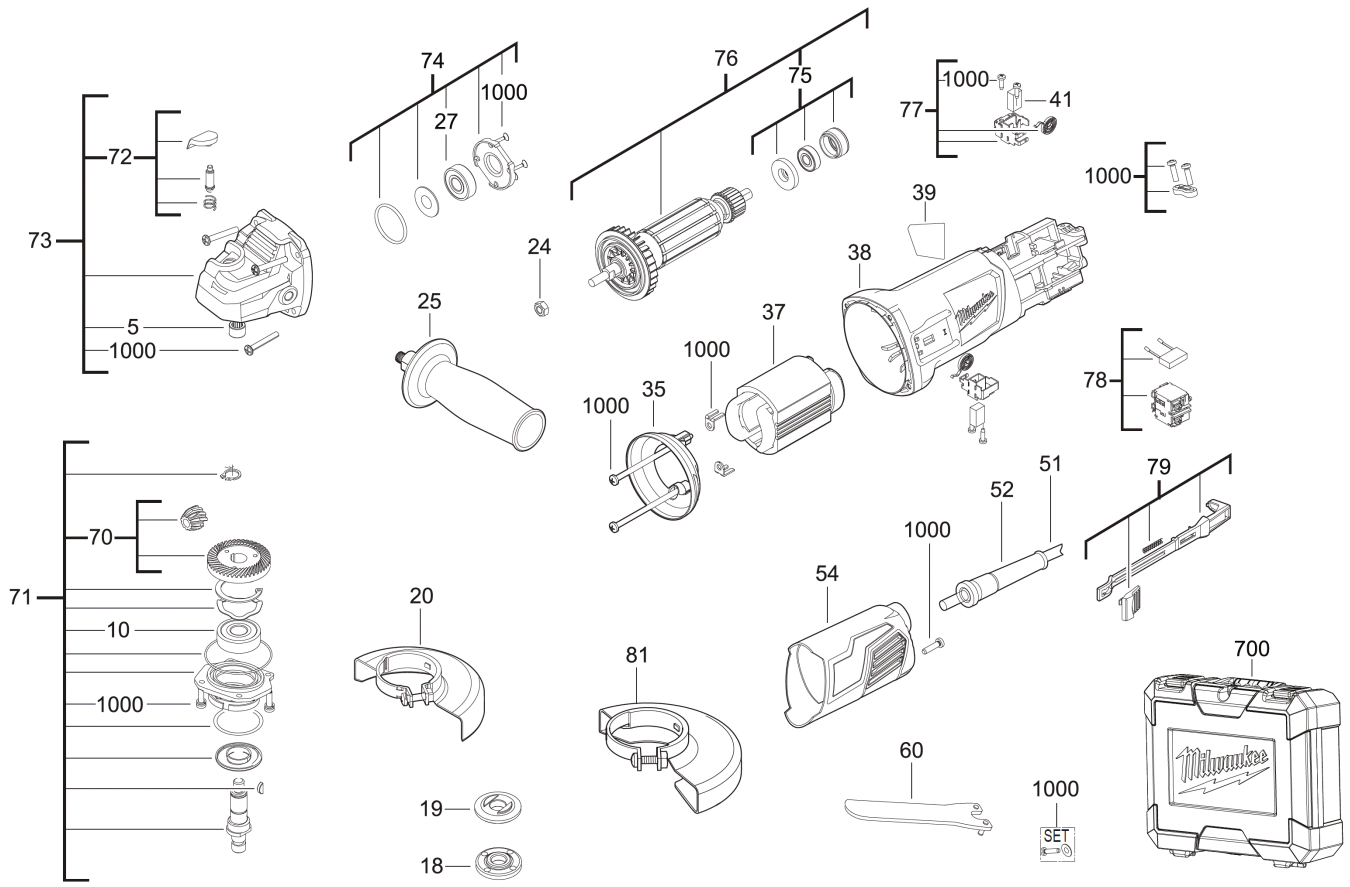

# AG800-125E ANGLE GRINDER IN2

4933451211 - AG800-125E IN2 - 4000452815

Position	Quantity	Description	Part number	EAN
0005	1	NEEDLE BEARING	4931453548	4002395145751
0010	1	BALL BEARING	4931453524	4002395144310
0018	1	INTERMEDIATE FLANGE	4931453551	4002395145782
0019	1	INTERMEDIATE FLANGE	4931453543	4002395145706
0020	1	GUARD	4931453541	4002395145089
0024	1	NUT	4931453549	4002395145768
0025	1	AUXILIARY HANDLE	4931453554	4002395146413
0027	1	BALL BEARING	4931453523	4002395144303
0035	1	AIR DEFLECTOR RING	4931453520	4002395143672
0037	1	ELECTRIC FIELD	4931453537	4002395145041
0038	1	MOTOR HOUSING	4931453547	4002395145744
0039	1	RATING PLATE	4931453564	4002395143726
0041	2	CARBON BRUSH	4931453529	4002395144365
0051	1	CONNECTION CABLE	4931453557	4002395146451
0052	1	PROTECTING COVER	4931453530	4002395144372
0054	1	HOUSING CAP	4931453559	4002395146475
0060	1	WRENCH	4931453578	4002395144464
0070	1	GEARWHEEL SET	4931453553	4002395146406
0071	1	SPINDLE	4931453571	4002395143795
0072	1	LOCKING LEVER	4931453546	4002395145737
0073	1	GEAR BOX	4931453538	4002395145058
0074	1	BEARING KIT	4931453526	4002395144334
0075	1	BALL BEARING	4931453525	4002395144327
0076	1	ARMATURE	4931453522	4002395143696
0077	2	BRUSH HOLDER	4931453528	4002395144358
0078	1	SWITCH	4931453575	4002395144433
0079	1	SWITCH BUTTON	4931453576	4002395144440
0081	1	GUARD CAP	4931419253	4002395827145
0700	1	CARRYING CASE	4931453527	4002395144341
1000	1	SCREW	4931453560	4002395146482